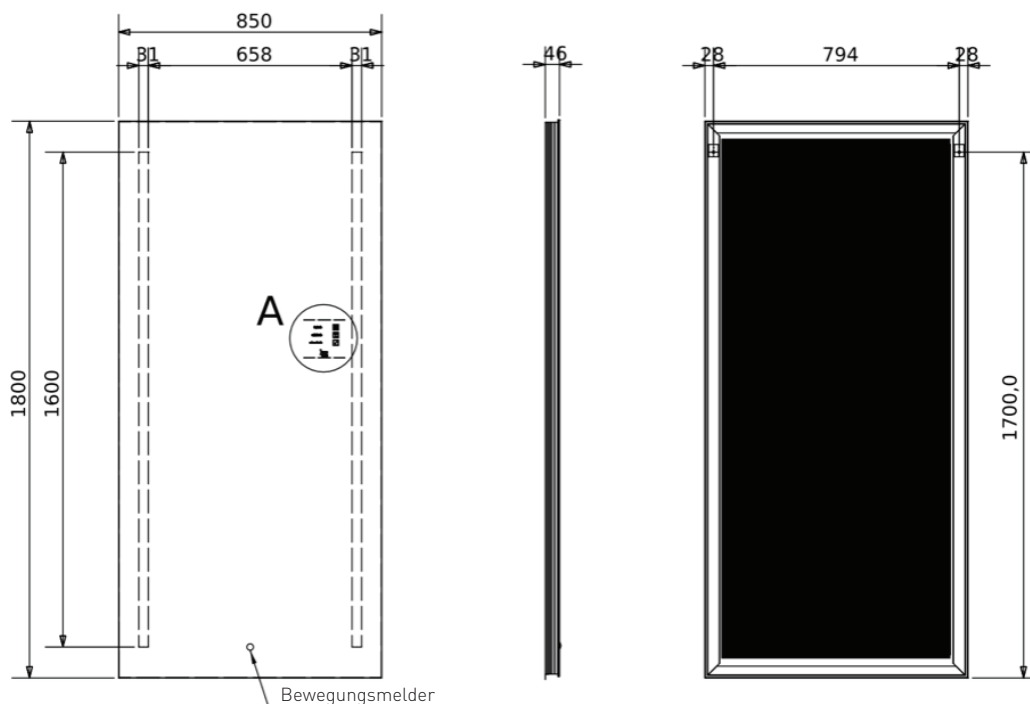

Modell: LYZ Standard 85180

Artikel-Nr: ZLYZA0101085180

Ganzkörperspiegel für den Einsatz im Umkleidekabinenbereich mit umschaltbaren Lichtsituationen

Technische Daten*:

Lichtfarben: 2800 K (nightlook) / 4000 K (daylook) / 5500 K (colourcheck)
 Farbwiedergabewert (Ra): ≥ 90
 Lumen/Meter: 1620 - 1800
 Beleuchtungsstärke (LUX): 500 - 600 bei 70 cm Abstand
 Bewegungsmelder (Position unten mitte, rechts und links wählbar)

Netzspannung PRI: 220 - 240 VAC, 50/60 Hz // 100 - 120 VAC, 50/60 Hz
 Netzspannung SEC: 24 VDC
 Gesamtleistung (Watt): 85 W
 Schutzklasse: IP 20
 Umgebungstemperatur: -20 bis 40°C
 Abmessungen (B x H x T): 850 x 1800 x 46 mm
 Gewicht: 25,6 kg
 Verblendung: rundum

Optionen:

- Kippschalter (An/Aus) im Rahmen auf Höhe Front-Touch-Bedienfeld
- Indirekte Beleuchtung oben und unten (2 x 650 mm mit 11 W Gesamtleistung)
- Branding mit Logo
- Branding mit Logo beleuchtet (7,8 W/m)
- USB-Port
- Smartphone Glasablage
- Rahmen nach Wunsch

A (1 : 5)

Front-Touch-Bedienfeld